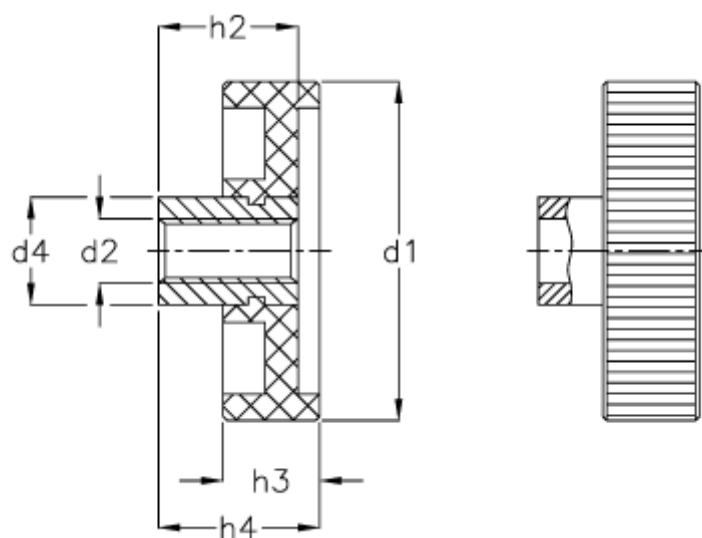

Varenummer: 20226KT63M10
Beskrivelse: E+G Håndhjul
GN 226-KT-63-M10

Mål

$d1 = 63$
 $d2 = M 10$
 $d4 = 20$
 $h1 = 30$
 $h2 = 24$
 $h3 = 18$